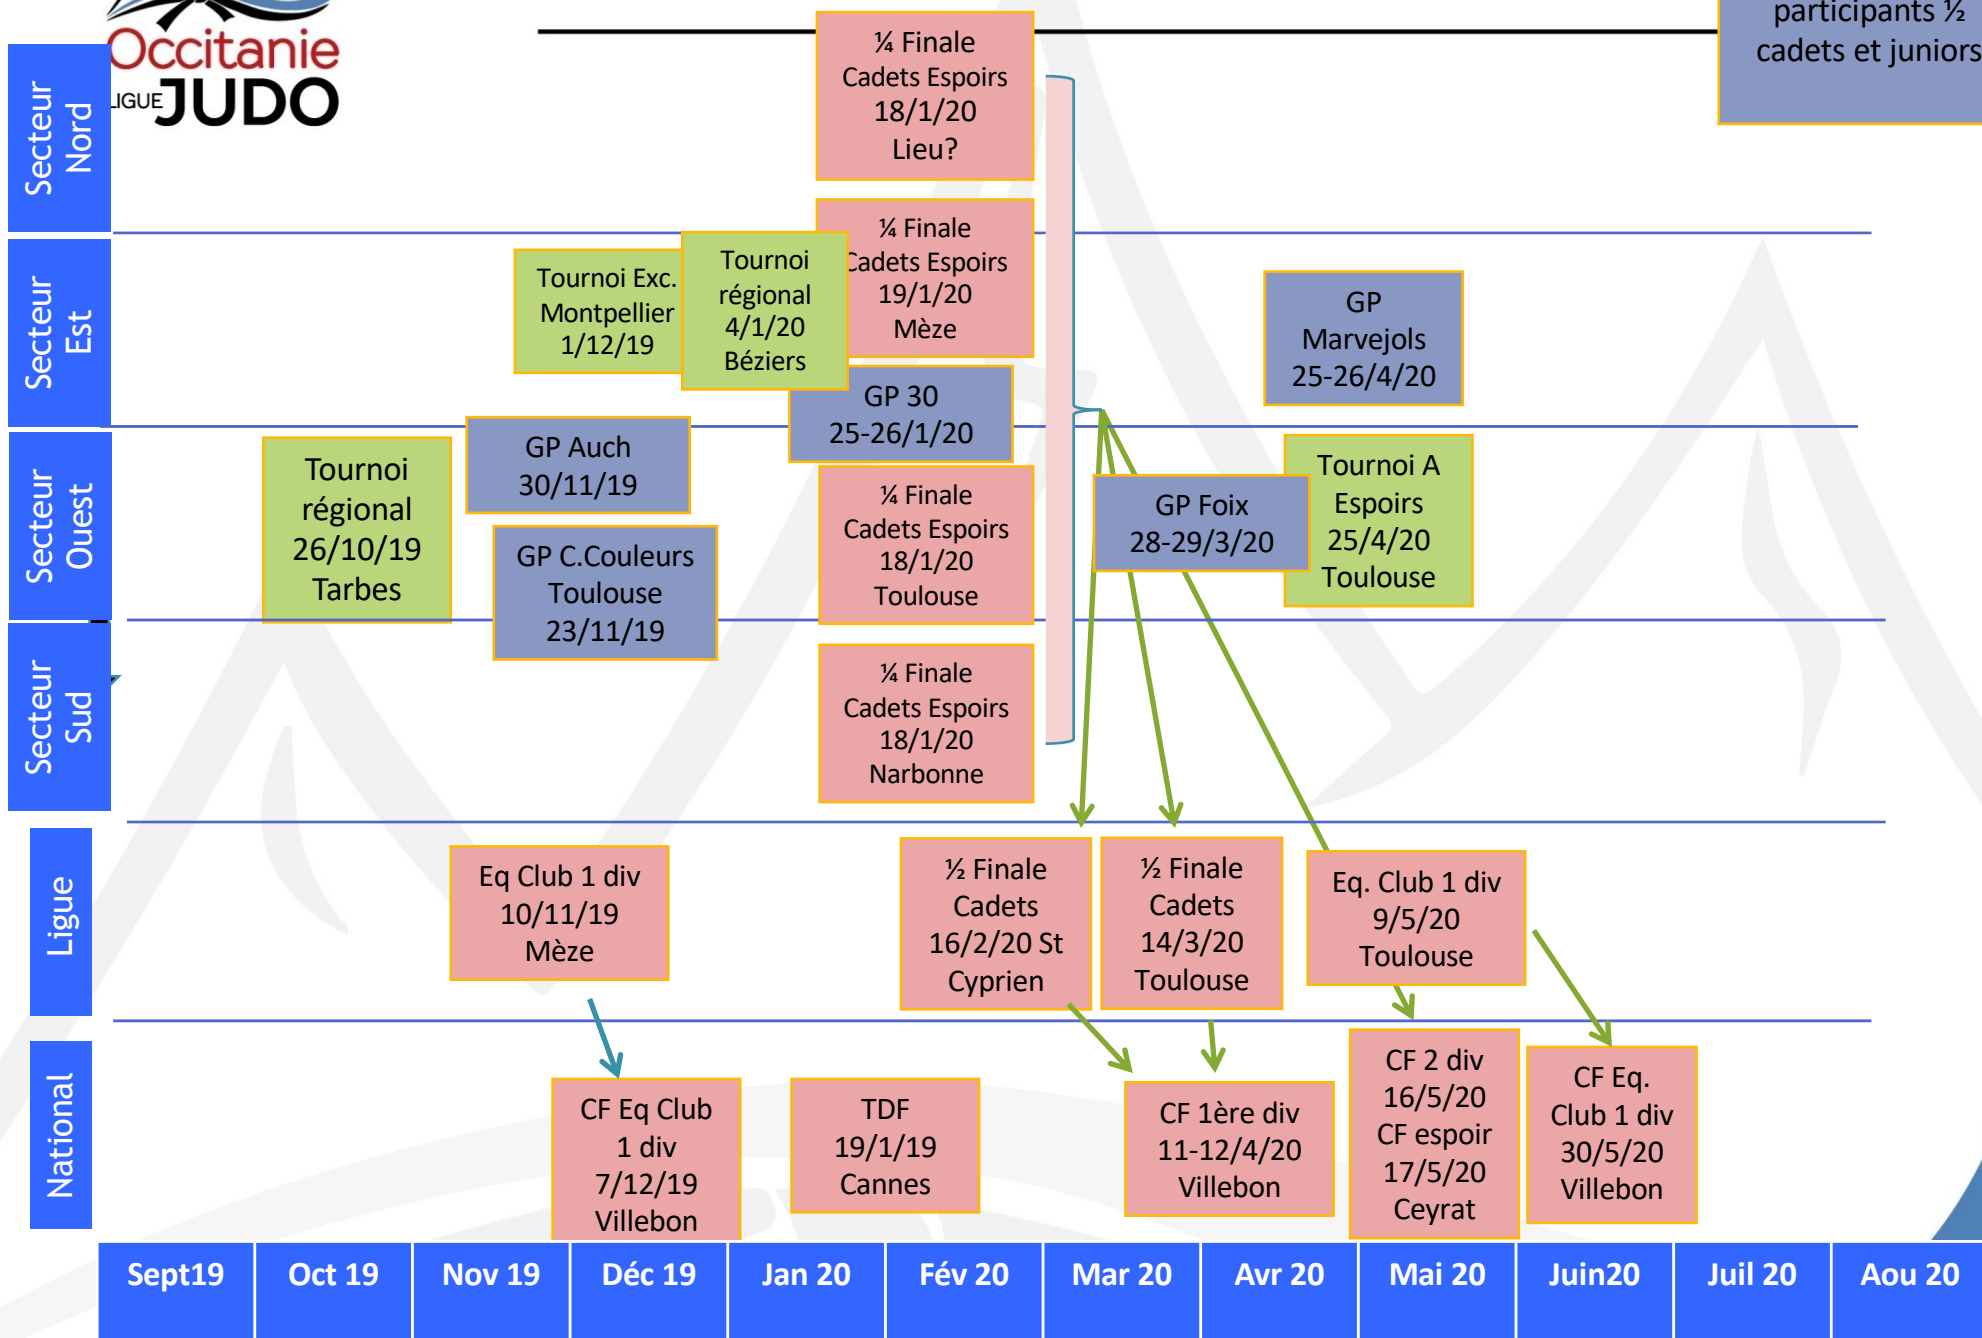

GP 30 25-26/1/20

GP Auch 30/11/19

½ Finale Foix 19/1/20

GP Foix 28-29/3/20

Tournoi Exc. 21/12/19 Toulouse

½ Finale 2/2/20 Argelès

Tournoi Exc. St Cyprien 15/2/20

Tournoi régional Narbonne 12/10/19

Coupe des comités

Coupe régionale Mèze 8/3/20

Coupe France 28-29/3/20 Villebon

Coupe France Eq. dépt 23/5/20 Villebon

CALENDRIER CADETS

Filière sélective

Filière préparation Non sélectif

Filière animation:
Interdit aux participants ½ cadets et juniors

CALENDRIER JUNIORS

Filière sélective

Filière préparation Non sélectif

Filière animation:
Interdit aux participants ½ juniors et seniors

CALENDRIER SENIORS

Filière sélective

Filière préparation
Non sélectif

Filière animation:
Interdit aux
participants ½
juniors et seniors

CALENDRIER VETERANS

Filière sélective

Filière préparation

Filière animation:
Interdit aux
participants ½
seniors

Secteur
Nord

Secteur
Est

Secteur
Ouest

Secteur
Sud