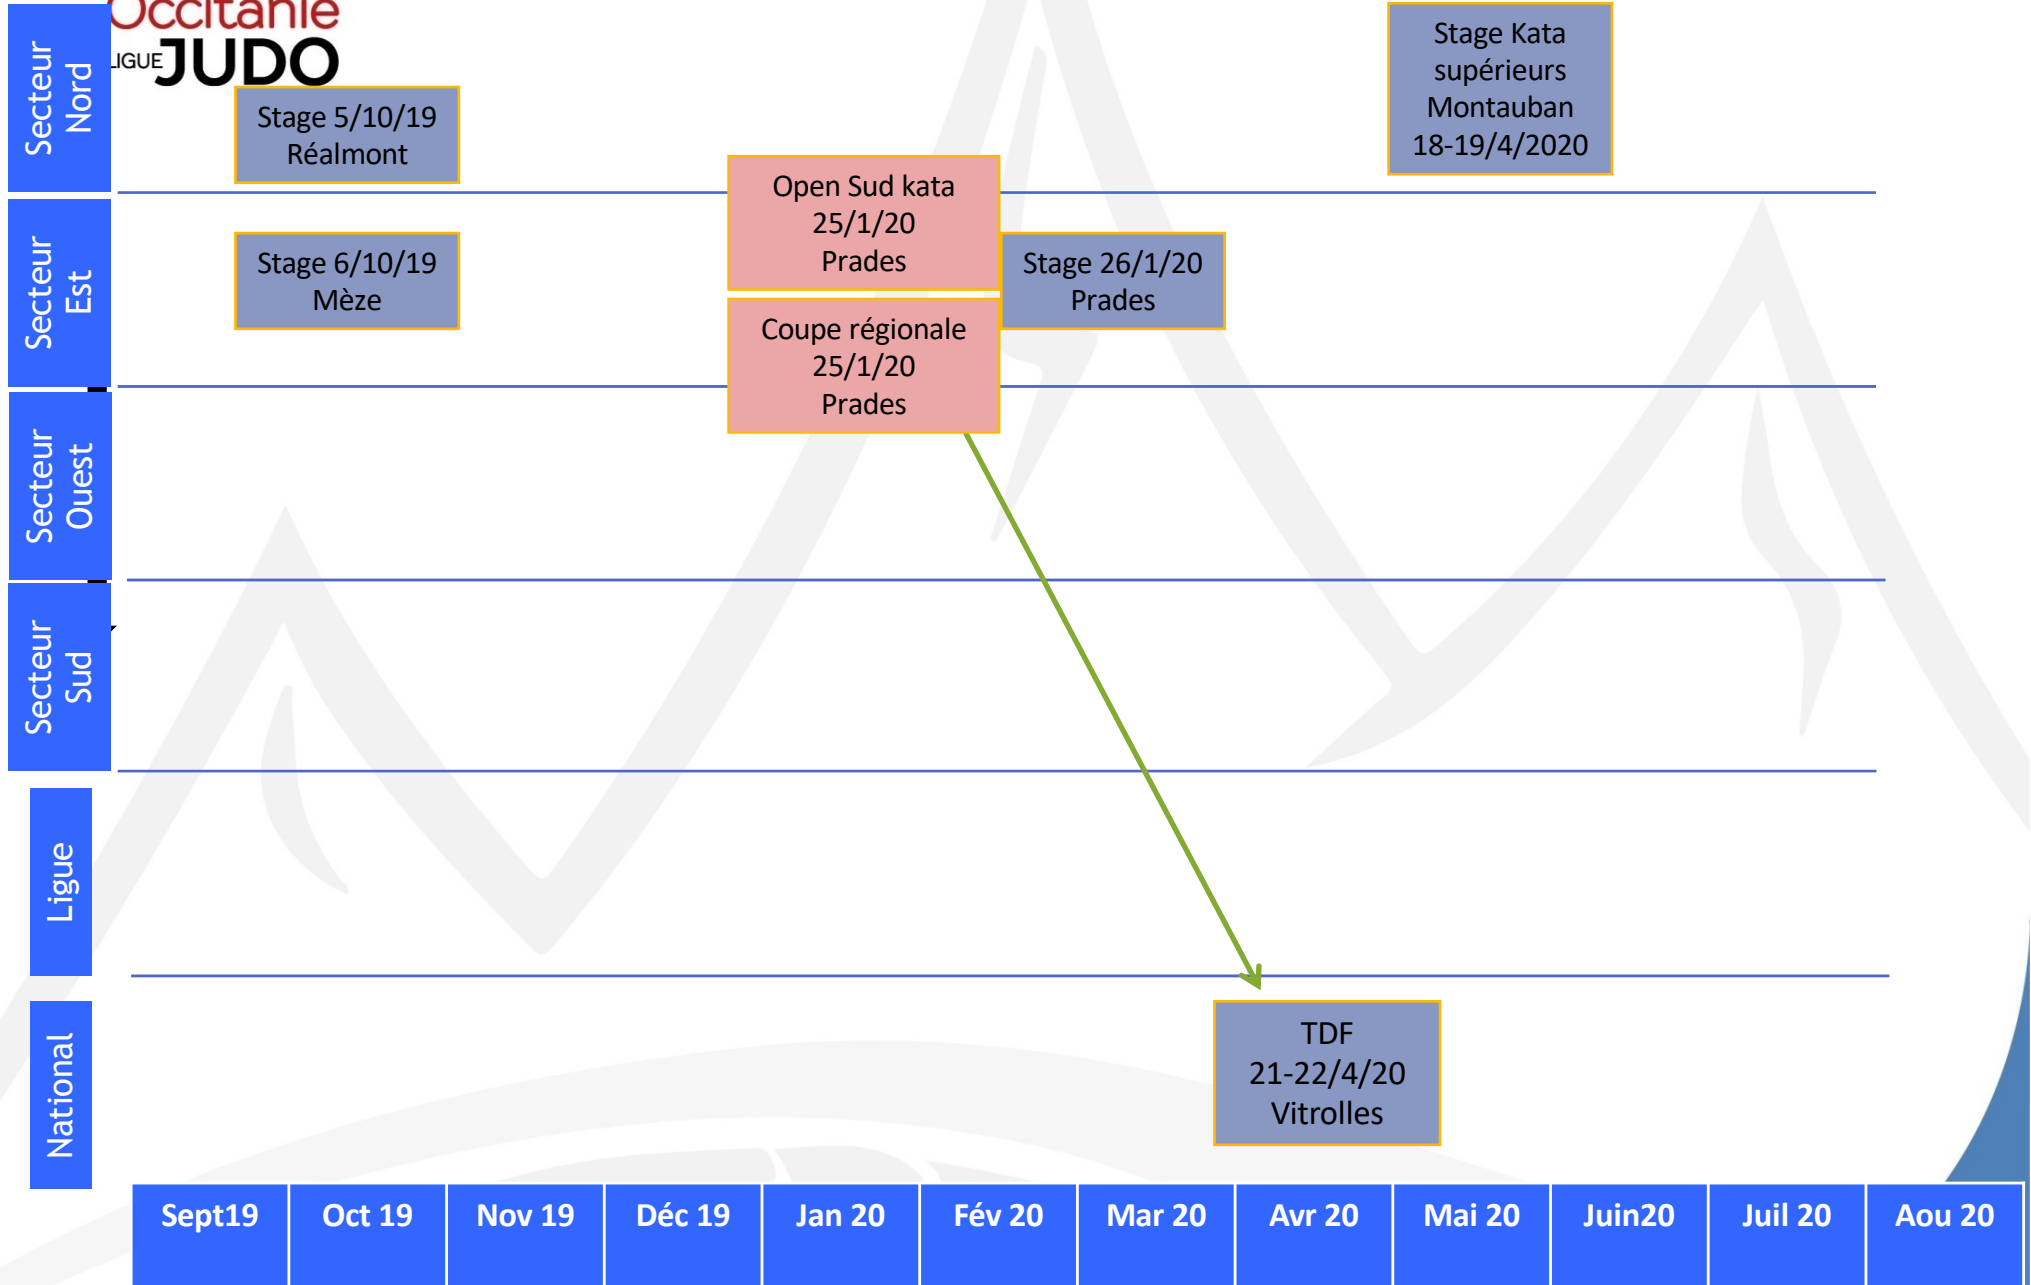

Filière animation

Secteur
Nord

Stage 6/10/19
Réalmont

Secteur
Est

Stage 5/10/19
Mèze

Tournoi
régional
29/3/20
Bédarieux

Secteur
Ouest

Tournoi Rég.
Jujitsu combat
St Giron 30/11/19

Déc 19

Jan 20

Fév 20

Mar 20

Avr 20

Mai 20

Juin20

Juil 20

Aou 20

CALENDRIER KATA

Filière sélective

Filière préparation

Filière animation

STAGES SPORTIFS

Régional et Inter
départemental

Départemental