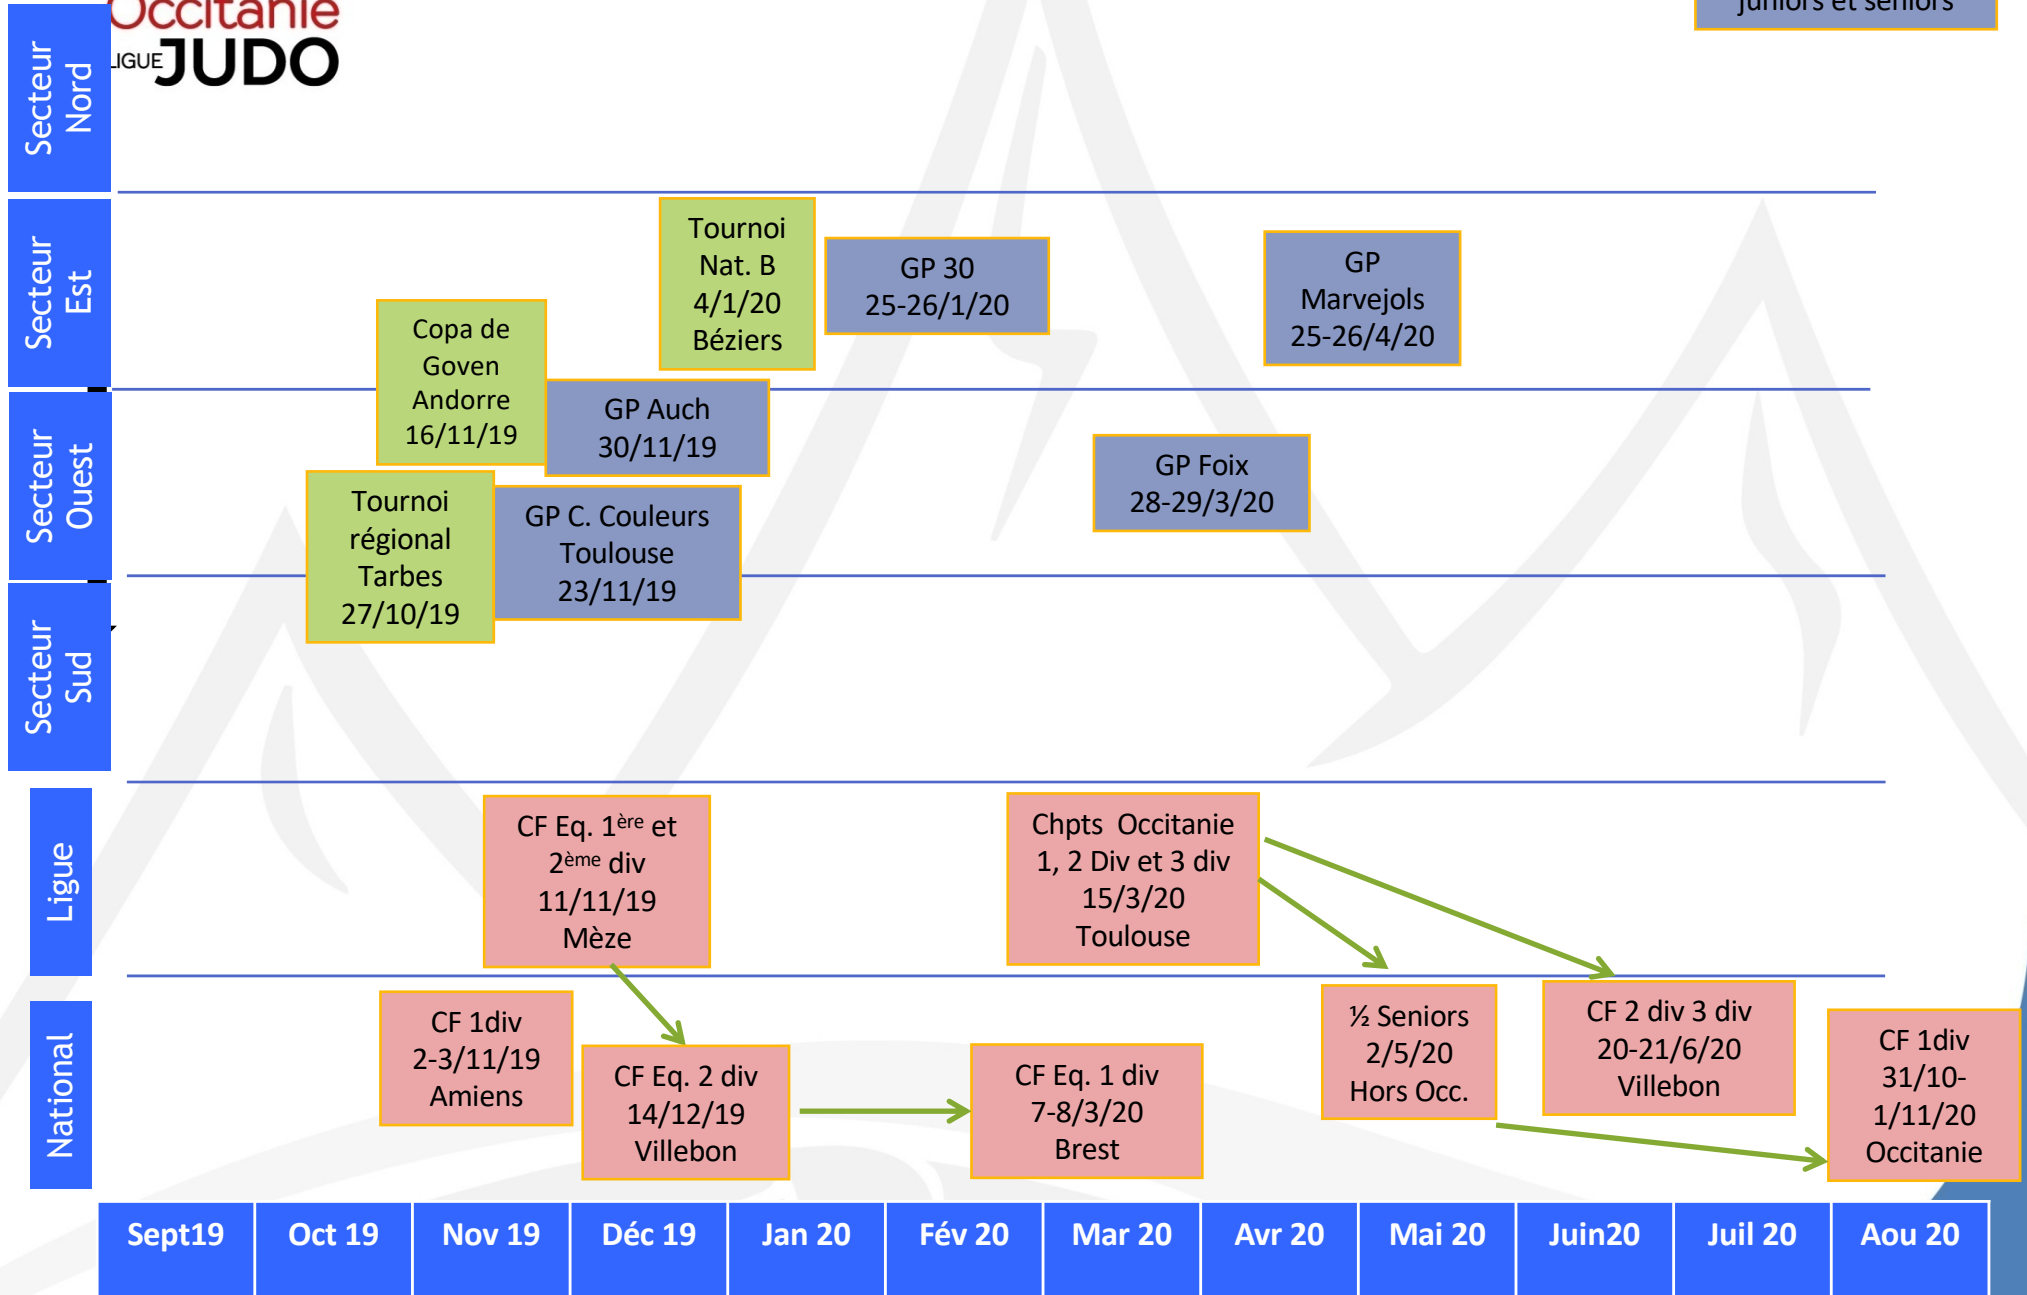

Coupe des comités

Coupe régionale Mèze 8/3/20

Coupe France 28-29/3/20 Villebon

Coupe France Eq. dépt 23/5/20 Villebon

CALENDRIER CADETS

Filière sélective

Filière préparation Non sélectif

Filière animation:
Interdit aux participants ½ cadets et juniors

CALENDRIER JUNIORS

Filière sélective

Filière préparation Non sélectif

Filière animation:
Interdit aux participants ½ juniors et seniors

CALENDRIER SENIORS

Filière sélective

Filière préparation
Non sélectif

Filière animation:
Interdit aux
participants ½
juniors et seniors

CALENDRIER VETERANS

Filière sélective

Filière préparation

Filière animation:
Interdit aux
participants ½
seniors

Secteur
Nord

Secteur
Est

Secteur
Ouest

Secteur
Sud