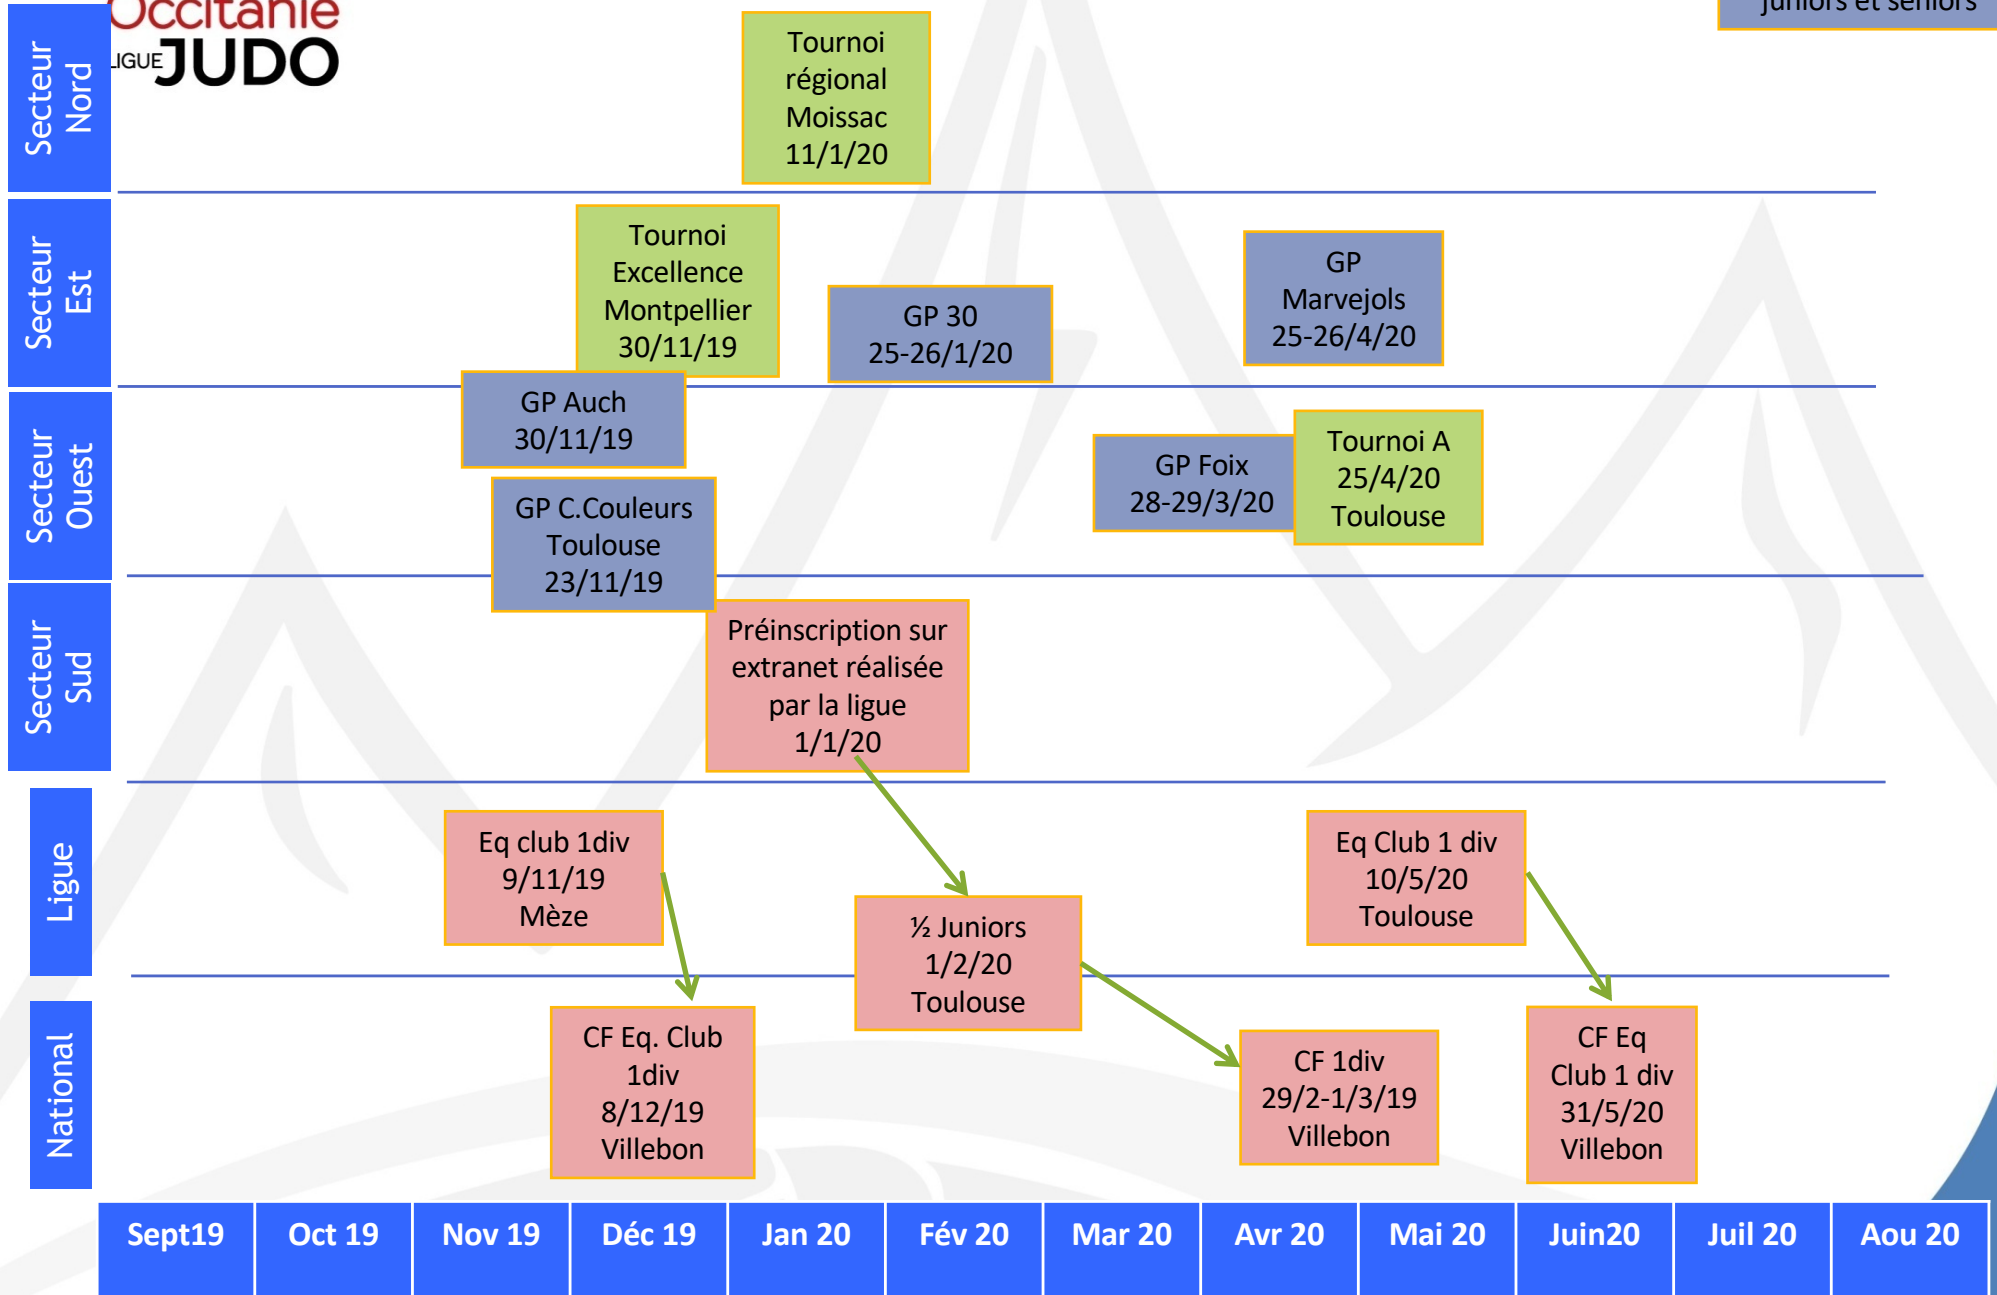

GP 30 25-26/1/20

GP Auch 30/11/19

½ Finale Foix 19/1/20

GP Foix 28-29/3/20

Tournoi Exc. 21/12/19 Toulouse

½ Finale 2/2/20 Argelès

Tournoi Exc. St Cyprien 15/2/20

Tournoi régional Narbonne 12/10/19

Coupe des comités

Coupe régionale Mèze 8/3/20

Coupe France 28-29/3/20 Villebon

Coupe France Eq. dépt 23/5/20 Villebon

CALENDRIER CADETS

Filière sélective

Filière préparation Non sélectif

Filière animation:
Interdit aux participants ½ cadets et juniors

CALENDRIER JUNIORS

Filière sélective

Filière préparation Non sélectif

Filière animation:
Interdit aux participants ½ juniors et seniors

CALENDRIER SENIORS

Filière sélective

Filière préparation
Non sélectif

Filière animation:
Interdit aux
participants ½
juniors et seniors

CALENDRIER VETERANS

Filière sélective

Filière préparation

Filière animation:
Interdit aux
participants ½
seniors

Secteur
Nord

Secteur
Est

Secteur
Ouest

Secteur
Sud